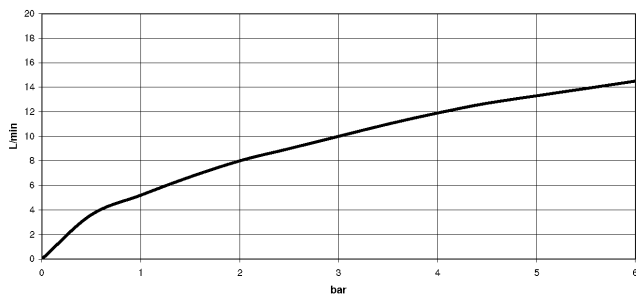

33 870 895

mm [inches]

Diagramma di portata

Codes & Standards

EnergieEtikette B

SYNC Miscelatore monocomando ad estrazione Pull-down con funzione
doccetta - Cromo spazzolato

SYNC

33 870 895