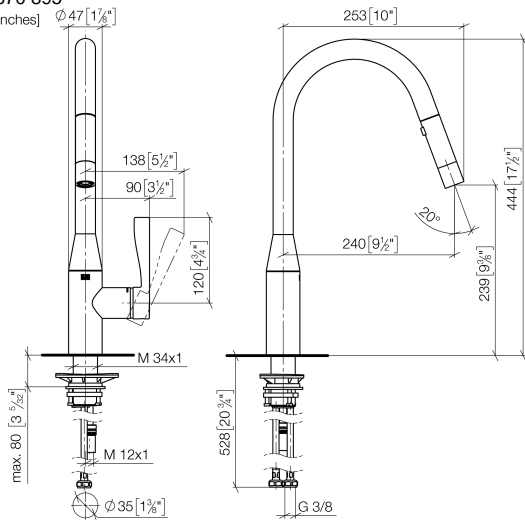

**SYNC Miscelatore monocomando ad estrazione Pull-down con funzione
doccetta - Cromo spazzolato**

SYNC

33 870 895

- sporgenza 240 mm
- bocca girevole 360°
- Possibilità di limitarne la rotazione con il set di riduzione 12 821 970 90
- Getto laminare e a doccia
- altezza rubinetteria 444 mm
- altezza fino al regolatore del getto laminare 240 mm
- diametro foro 35 mm
- Flessibile doccetta in metallo 1800mm
- testina doccetta con sistema anticalcare
- portata max 10,4 l/min a una pressione idraulica di 3 bar
- senza piombo
- Questo prodotto può aiutare un edificio a soddisfare i requisiti dei Green Building Rating Systems, ad es. LEED®, BREEAM®, DGNB

Prodotti complementari

Set limitazione di giro - 12 821 970 90

Prodotti complementari

Dispenser senza rosetta - Cromo spazzolato 82 424 970-93

Prodotti complementari

Comando piletta ad eccentrico con manopola con manopola - Cromo spazzolato 10 712 970-93

33 870 895

mm [inches]

Diagramma di portata

Codes & Standards

EnergieEtikette B

SYNC Miscelatore monocomando ad estrazione Pull-down con funzione
doccetta - Cromo spazzolato

SYNC

33 870 895